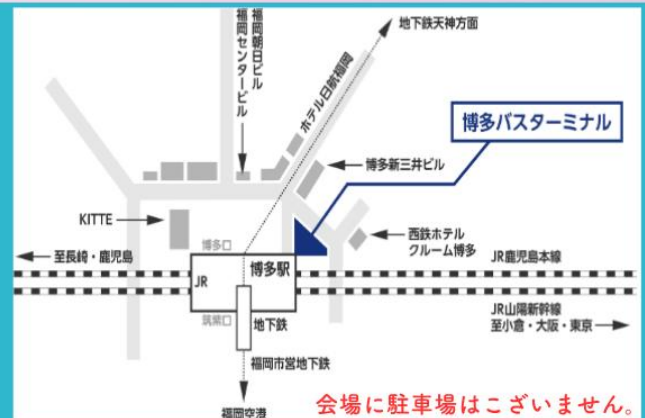

竹之下

れみ

先生

会場

博多バスターミナルビル 9F 第1・2

福岡県福岡市博多区中央街2-1

時間

13:30～15:30 (交流会15:30～16:15)

会場に駐車場はございません。

腸活女医 Dr. Lemmy 竹之下 れみ

一般社団法人 古鑿道研究所代表理事/ 日本抗加齢医学会専門医
/ 家庭医療専門医 / 産業医

佐賀大学医学部卒業、北海道手稲溪仁会病院、静岡家庭医療養成プログラム等に勤務。現在、日本人が自らを「鑿（いやす）」方法を『健康鑿学』と定義し、その重要性を説くため、オンライン講座や講演会を全国にて開催。

一般社団法人 古鑿道研究所 <https://koidou.tokyo/>